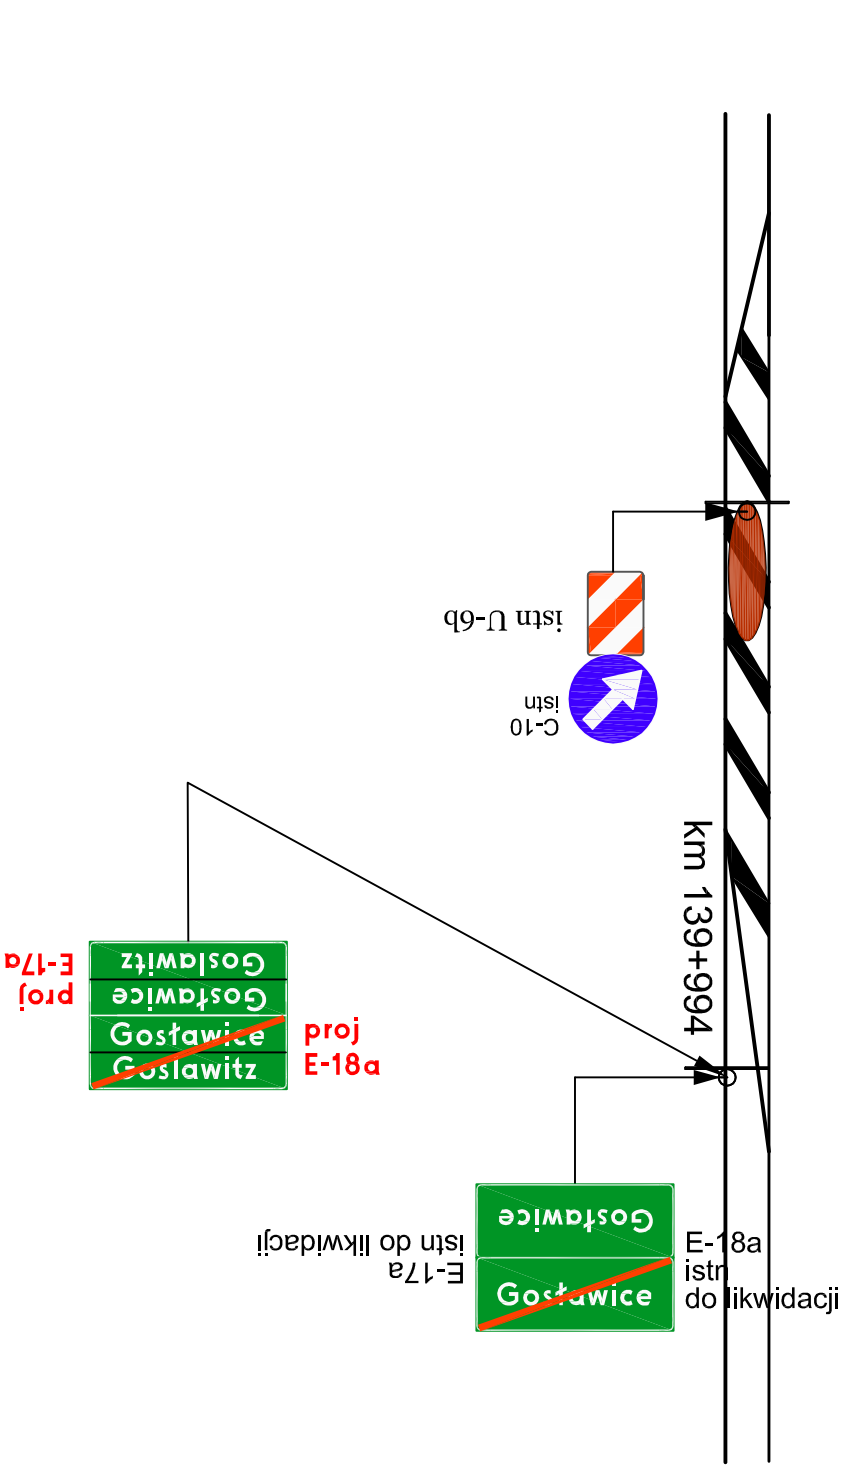

Kierunek Lubliniec

miejsowość Gostawice

droga krajowa nr 46

Kierunek Opole

Obiekt		
	DROG TOM Opole ul. Chelmska 9/2, tel./fax 077 551 55 93	
Temat	PROJEKTOWAŁ	mgr inż. Tomasz Sobulski
	Projekt wymiany tablic informacyjnych na tablice informacyjne zawierające dodatkowo nazwy miejscowości w języku mniejszości - języku niemieckim	
Gostawice, Blachów, Myślina, Turza, Dąbrowice		
Schematy skrzyżowań - arkusz 1		