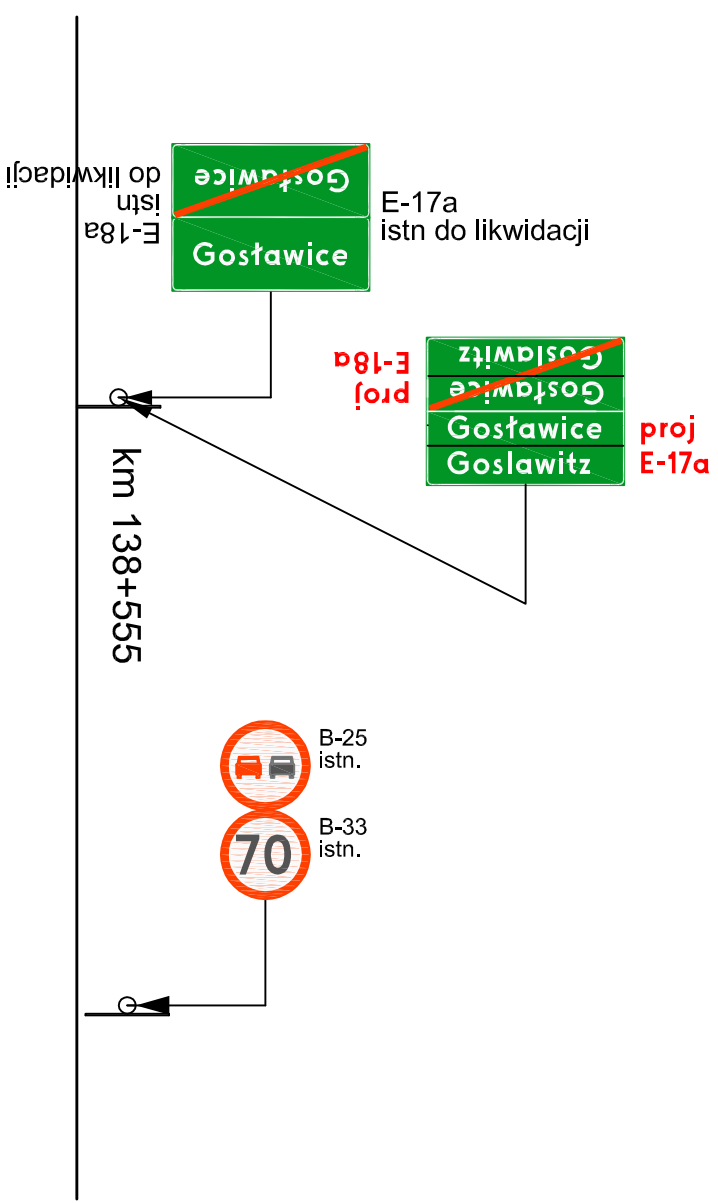

Kierunek Lubliniec

miejsowość Gostawice

droga krajowa nr 46

Kierunek Opole

Obiekt		
	DROG TOM Opole ul. Chelmska 9/2, tel./fax 077 551 55 93	
Temat	PROJEKTOWAŁ	mgr inż. Tomasz Sobulski
	Projekt wymiany tablic informacyjnych na tablice informacyjne zawierające dodatkowo nazwy miejscowości w języku mniejszości - języku niemieckim	
Gostawice, Blachów, Myślina, Turza, Dąbrowice		
Schematy skrzyżowań - arkusz 1		